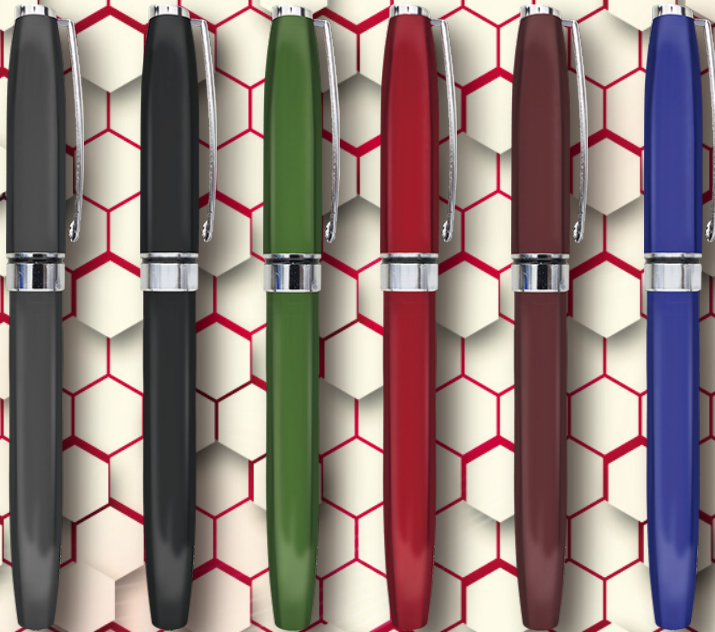

# LP: 8043

**TINTA LIQUIDA**

CODIGO LP 8043  
COLOR:

MILLAR \$/3,490.00      CIENTO \$/350.00

CTN / 100 PC  
BOX / 50 PC