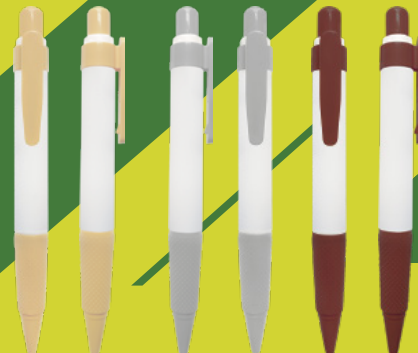

LP 8226

COLOR: /W

CODIGO LP 8226
COLOR: /W

MILLAR $/400.00   CIENTO $/45.00

CTN / 1000 PC
BOX / 50 PC

UNIDAD
$/1.00