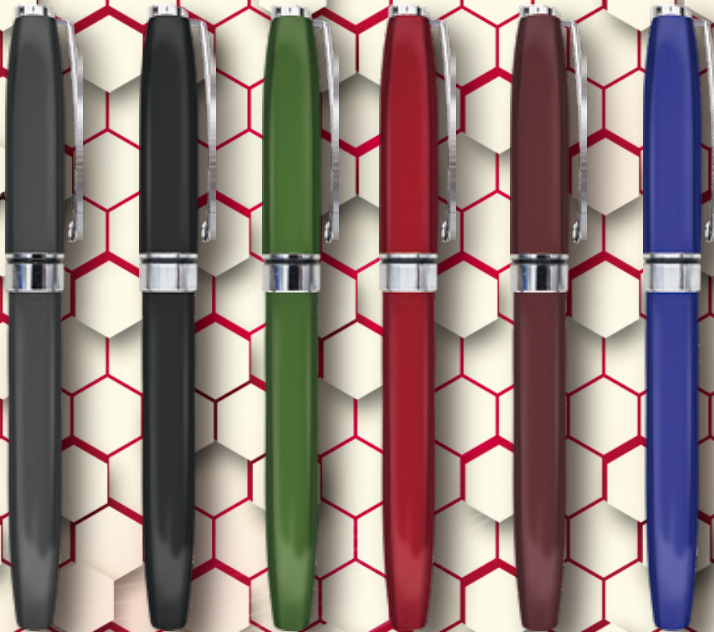

LP: 8043

TINTA LIQUIDA

CODIGO LP 8043
COLOR:

MILLAR CIENTO

CTN / 100 PC
BOX / 50 PC