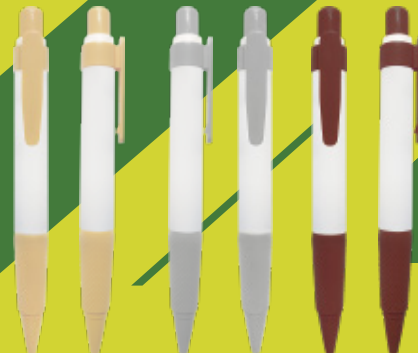

LP 8226

COLOR: /W

CODIGO LP 8226

COLOR: / W

MILLAR CIENTO

CTN / 1000 PC
BOX / 50 PC

UNIDAD